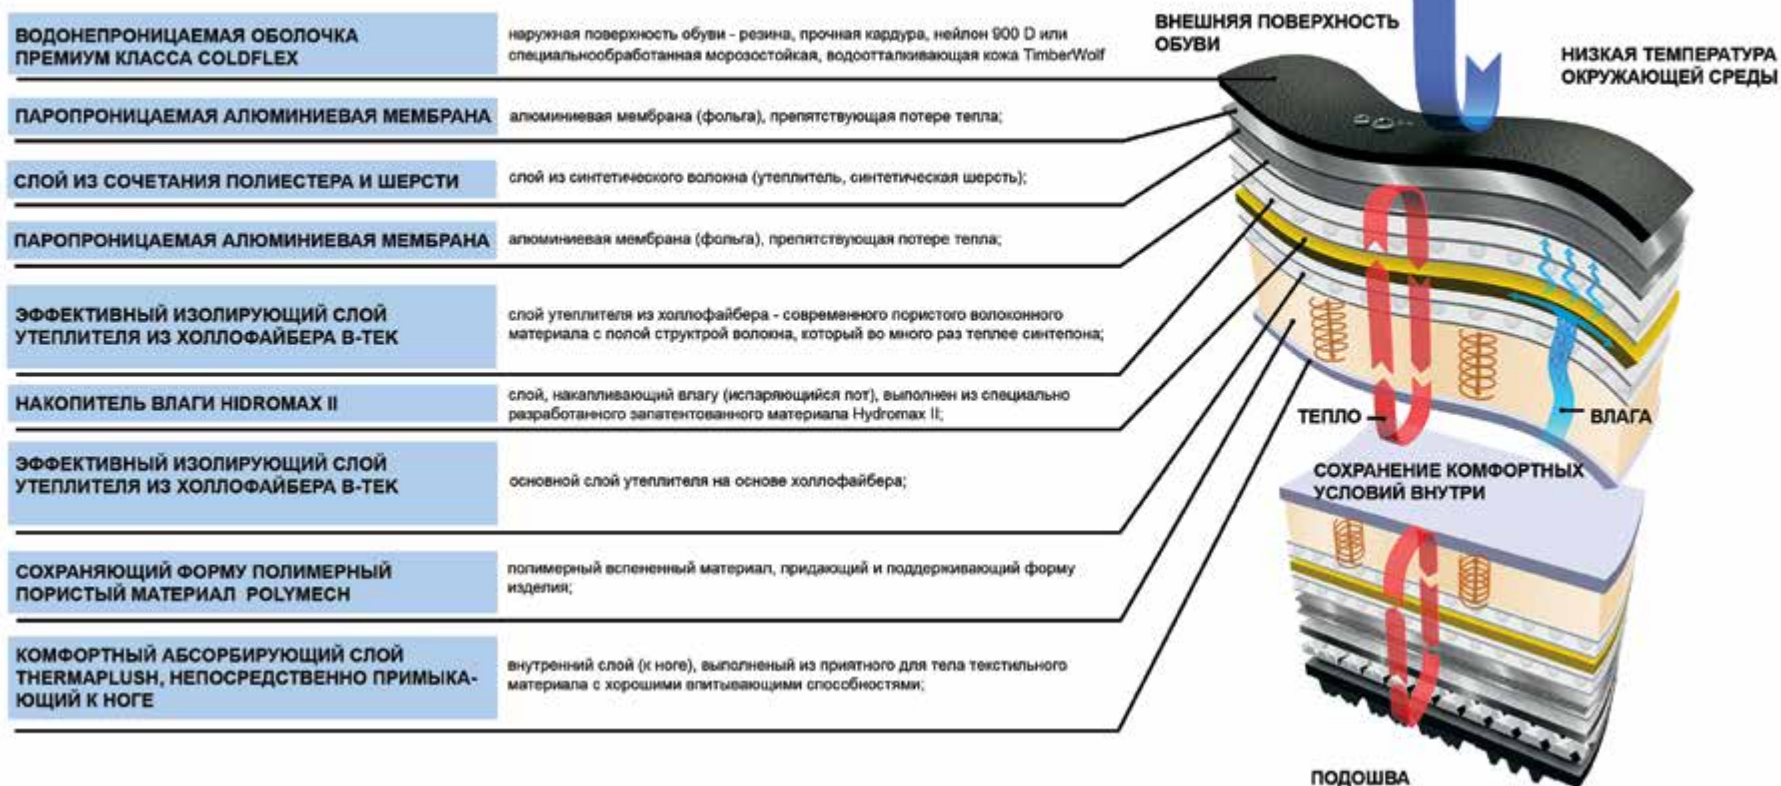

ПРЕИМУЩЕСТВА:

- Максимальная защита от проникновения влаги
- Сохранение тепла даже при минус 100°C
- Исключительная износостойкость
- Антискользящая подошва
- Небольшой вес
- Безупречный комфорт

Поперечный срез типичного сапога Baffin, рассчитанного на экстремальные условия эксплуатации (до -100 градусов по Цельсию)